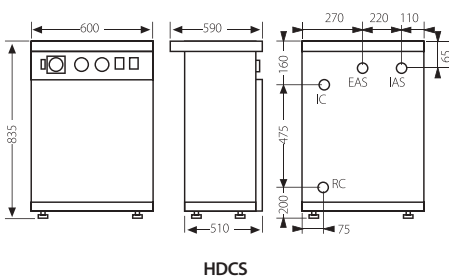

DIMENSIONES

NOTA: La puesta en marcha está incluida. No se incluye el desplazamiento.