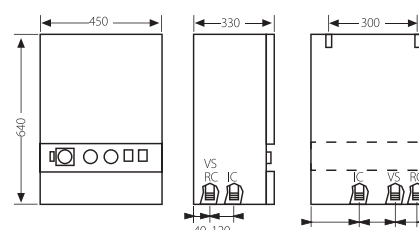

OPCIONES	CÓDIGO	PRECIO €
Control remoto WiFi MyDOMO	CELCO00474	190
Programador diario analógico	TPRO000000	60

CARACTERÍSTICAS TÉCNICAS

POTENCIA W	SECCIÓN DE CABLE DE ALIMENTACIÓN mm ²			CONSUMO AMPERIOS		
	230 V ~	230 V 3~	400 V 3N~	230 V ~	230 V 3~	400 V 3N~
4.500	6	4	2,5	20	11,8	6,8
6.000	6	4	2,5	27,2	15,7	9,1
7.500	6	4	2,5	34	19,7	11,4
9.000	10	6	2,5	40,8	23,6	13,6
10.500	10	6	4	47	27,5	15,9
12.000	16	10	4	54,5	31,4	18,2
13.500	16	10	6	61,3	35,4	20,4
15.000	25	16	6	68	39,4	22,8
18.000	-	-	10	-	-	27,2
21.000	-	-	10	-	-	31,9

DIMENSIONES

HDEE

IC: Ida calefacción, HDEEM 1" H, HDEE 3/4" M.
 RC: Retorno de calefacción, HDEEM 3/4" M, 1" H.
 VS: Válvula de seguridad, 1/2" H.
 V: Vaciado, 1/2" M.
 IC: Ida calefacción, HDCSM 1" H, HDCS 3/4" M.
 RC: Retorno de calefacción, 3/4" M.
 VS: Válvula de seguridad, 1/2" H.