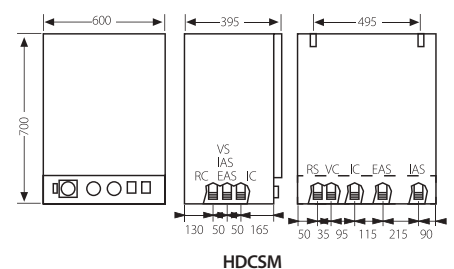

DIMENSIONES

NOTA: La puesta en marcha está incluida. No se incluye el desplazamiento.