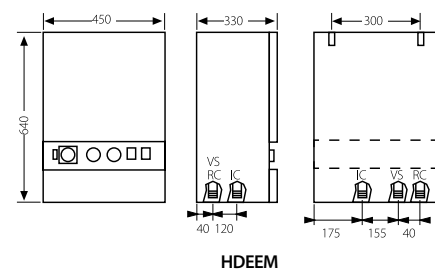

DIMENSIONES

IC: Ida calefacción, HDEEM 1" H, HDEE 3/4" M.
 RC: Retorno de calefacción, HDEEM 3/4" M, 1" H.
 VS: Válvula de seguridad, 1/2" H.
 V: Vaciado, 1/2" M.
 IC: Ida calefacción, HDCSM 1" H, HDCS 3/4" M.
 RC: Retorno de calefacción, 3/4" M.
 VS: Válvula de seguridad, 1/2" H.