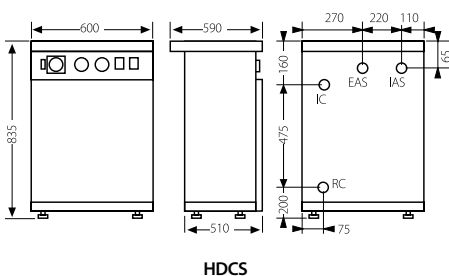

DIMENSIONES

NOTA: La puesta en marcha está incluida. No se incluye el desplazamiento.