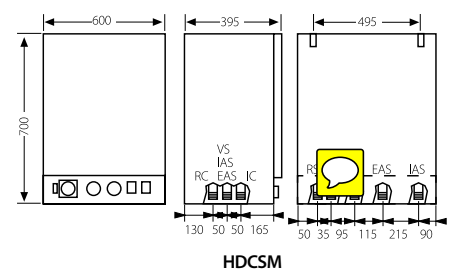

DIMENSIONES

NOTA: La puesta en marcha está incluida. No se incluye el desplazamiento.